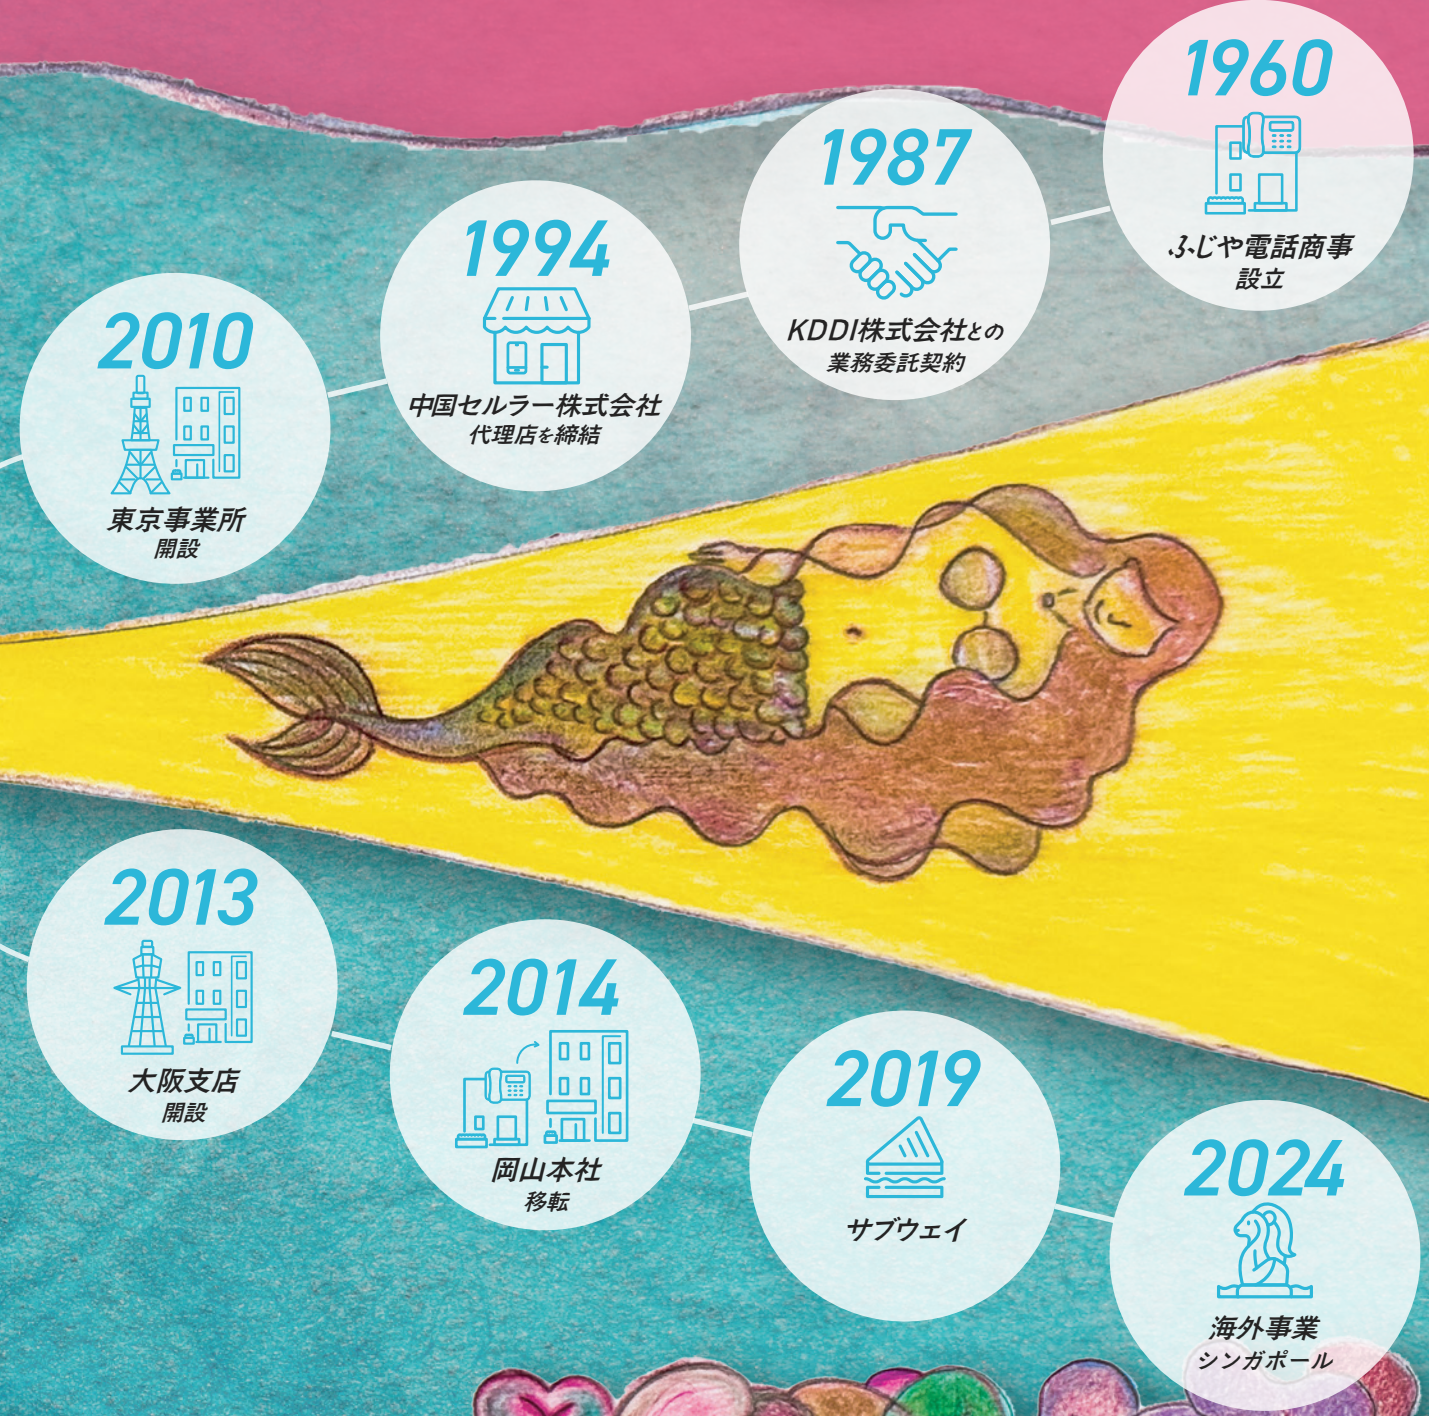

コムパスの3つの挑戦

1. ✦ 新規事業立ち上げ
   - ✦ 既存事業の改革
   - ✦ 社会貢献
2. 既存ビジネス+新規ビジネス+M&Aで事業を最適化。
   競合や異業種の強みやノウハウも活用し、
   事業の効率化やスピードアップを目指す。